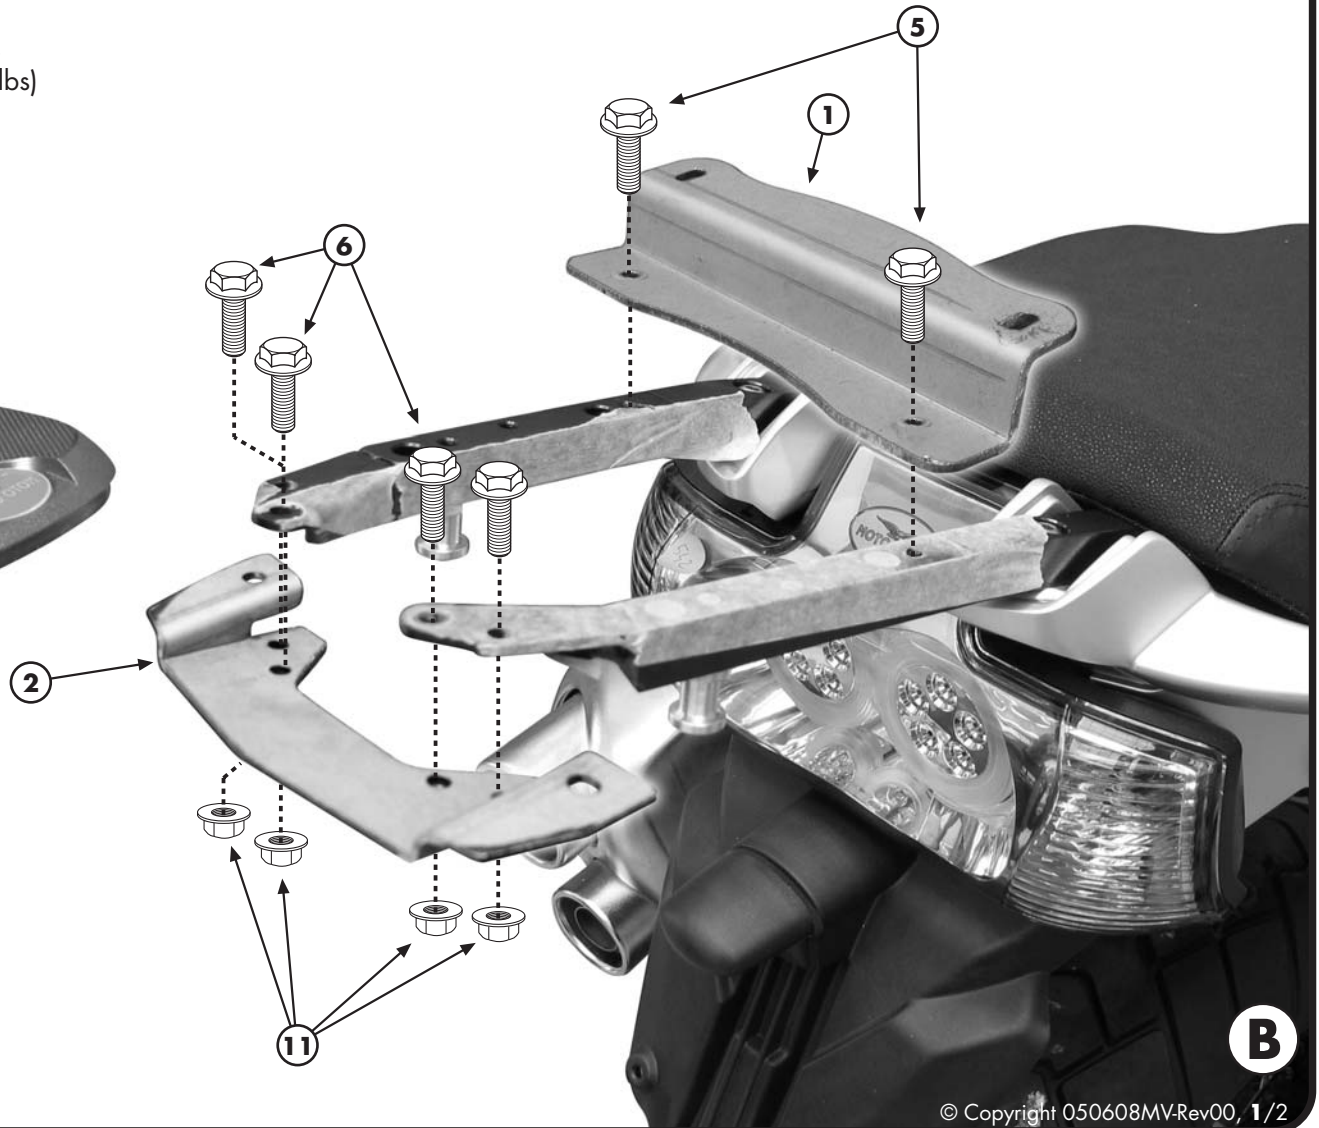

PIASTRA SPECIFICA - SPECIFIC PLATE
PLATINE SPECIFIQUE - SPEZIFISCHE PLATTE - PARRILLA ESPECÍFICA
MOTOGUZZI STELVIO 2008
1200cc

ISTRUZIONI DI MONTAGGIO - MOUNTING INSTRUCTIONS
INSTRUCTIONS DE MONTAGE - BAUANLEITUNG - INSTRUCCIONES DE MONTAJE

1

SUPPORTO
SUPPORT
HALTERUNG
SOPORTE
Q.TY n.1

2

SUPPORTO
SUPPORT
HALTERUNG
SOPORTE
Q.TY n.1

3
PIASTRA MONOKEY
Z622M
PLATE
PLATINE
PLATTE
PARRILLA
Q.TY n.1

4

COPRIFORO
Z621
BOLT CAP
CACHE TROU
STOPSLOCK
TAPA AGUJERO
Q.TY n.6

5

VITE TEF M6x25mm
SCREW
VIS
SCHRAUBE
TORNILLO
Q.TY n.2

6

VITE TEF M6x20mm
SCREW
VIS
SCHRAUBE
TORNILLO
Q.TY n.4

ATTENZIONE: PESO MASSIMO SOPPORTABILE 10Kg.
WARNING: MAX. LOADING OF THE CARRIER 10Kg. (21lbs)
ATTENTION: CHARGE MAXIMALE 10Kg.
ACHTUNG: MAXIMALE BELASTUNG 10Kg.
¡ATENCIÓN!: CARGA MÁXIMA AUTORIZADA 10Kg.