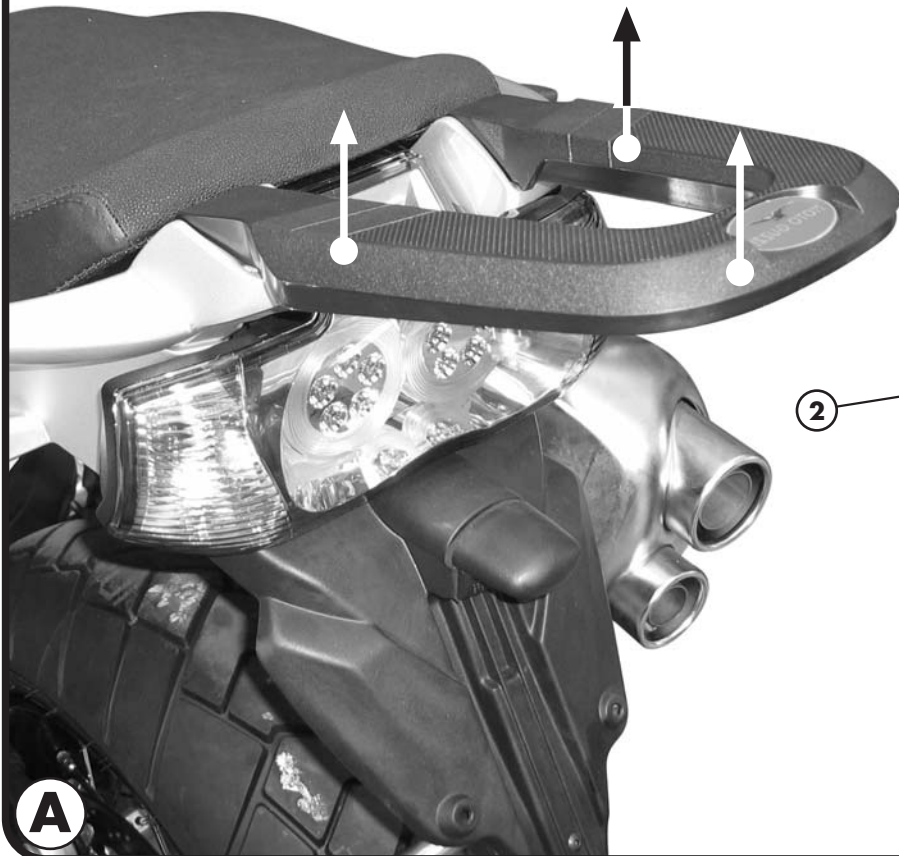

PIASTRA SPECIFICA - SPECIFIC PLATE
PLATINE SPECIFIQUE - SPEZIFISCHE PLATTE - PARRILLA ESPECÍFICA
MOTOGUZZI STELVIO 2008
1200cc

ISTRUZIONI DI MONTAGGIO - MOUNTING INSTRUCTIONS
INSTRUCTIONS DE MONTAGE - BAUANLEITUNG - INSTRUCCIONES DE MONTAJE

1

SUPPORTO
SUPPORT
HALTERUNG
SOPORTE
Q.TY n.1

2

SUPPORTO
SUPPORT
HALTERUNG
SOPORTE
Q.TY n.1

3
PIASTRA MONOKEY
Z622M
PLATE
PLATINE
PLATTE
PARRILLA
Q.TY n.1

4

COPRIFORO
Z621
BOLT CAP
CACHE TROU
STOPSLOCK
TAPA AGUJERO
Q.TY n.6

5

VITE TEF M6x25mm
SCREW
VIS
SCHRAUBE
TORNILLO
Q.TY n.2

6

VITE TEF M6x20mm
SCREW
VIS
SCHRAUBE
TORNILLO
Q.TY n.4

ATTENZIONE: PESO MASSIMO SOPPORTABILE 10Kg.
WARNING: MAX. LOADING OF THE CARRIER 10Kg. (21lbs)
ATTENTION: CHARGE MAXIMALE 10Kg.
ACHTUNG: MAXIMALE BELASTUNG 10Kg.
¡ATENCIÓN!: CARGA MÁXIMA AUTORIZADA 10Kg.