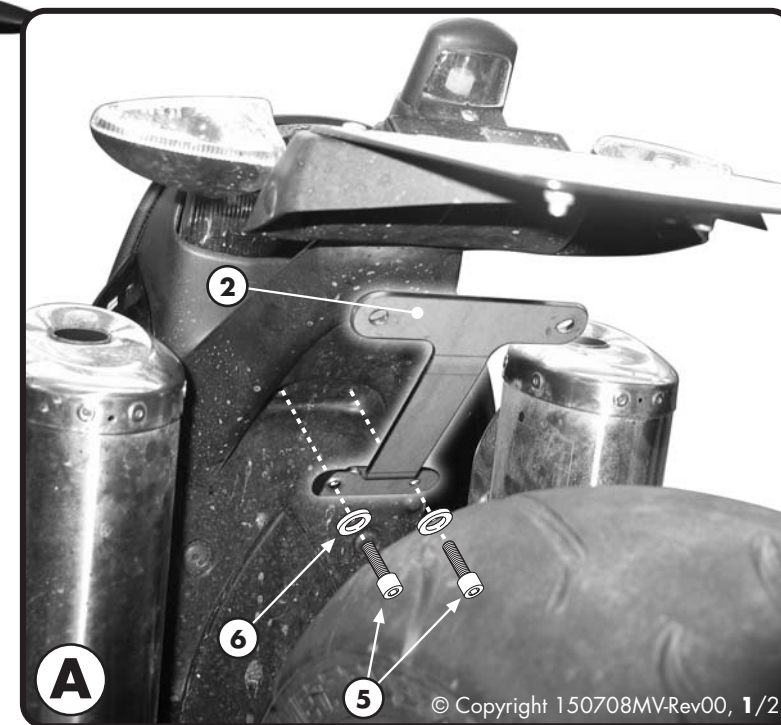

TELAJETTO LATERALE SPECIFICO - SPECIFIC SADDLEBAG TUBULAR HOLDER
SUPPORT TUBULAIRE POUR SACOCHES CAVALIERES - SPEZIAL SEITENTRAEGER FUER WEICHTASCHEN
PORTA ALFORJAS TUBULAR LATERAL

TRIUMPH SPEED TRIPLE '08 1050cc

ISTRUZIONI DI MONTAGGIO - MOUNTING INSTRUCTIONS
INSTRUCTIONS DE MONTAGE - BAUANLEITUNG - INSTRUCCIONES DE MONTAJE

1

SUPPORTO
SUPPORT
SUPPORT
HALTERUNG
SOPORTE

Q.TY n.2(Dx-Sx)

2

SUPPORTO
SUPPORT
SUPPORT
HALTERUNG
SOPORTE

Q.TY n.1

3

VITE TBEI M8x55mm
SCREW
VIS
SCHRAUBE
TORNILLO

Q.TY n.2

4

VITE TEF M8x20mm
SCREW
VIS
SCHRAUBE
TORNILLO

Q.TY n.2

5

VITE TCEI M5x25mm
INOX
SCREW
VIS
SCHRAUBE
TORNILLO

Q.TY n.2

6

RONDELLA Ø5x15mm
INOX
WASHER
RONDELLE
SCHEIBE
ARANDELA

Q.TY n.2