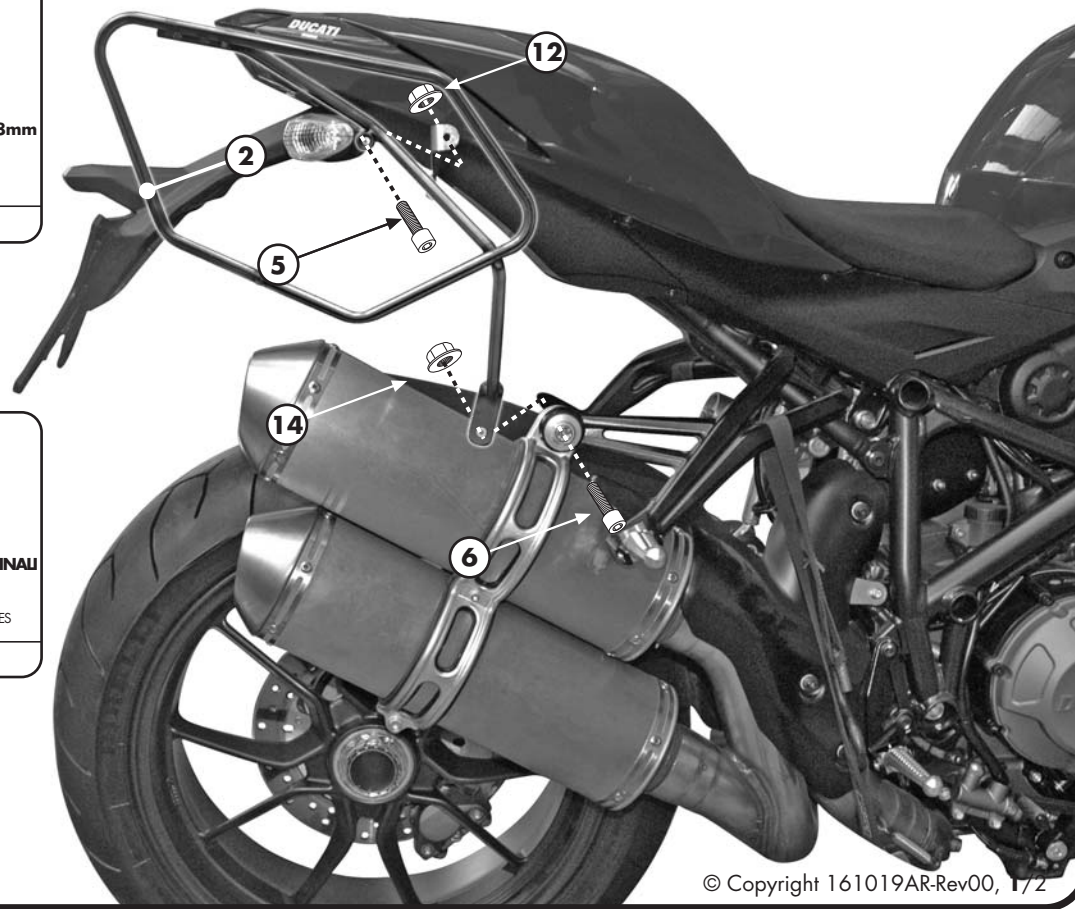

TELAJETTO LATERALE SPECIFICO - SPECIFIC SADDLEBAG TUBULAR HOLDER
SUPPORT TUBULAIRE POUR SACOCHES CAVALIÈRES - SPEZIAL SEITENTRAEGER FUER WEICHTASCHEN
PORTA ALFORJAS TUBULAR LATERAL

DUCATI STREETFIGHTER 1098

2009

ISTRUZIONI DI MONTAGGIO - MOUNTING INSTRUCTIONS
INSTRUCTIONS DE MONTAGE - BAUANLEITUNG - INSTRUCCIONES DE MONTAJE

1

SUPPORTO
SUPPORT
SUPPORT
HALTERUNG
SOPORTE

Q.TY n.1

2

SUPPORTO
SUPPORT
SUPPORT
HALTERUNG
SOPORTE

Q.TY n.1

3

SUPPORTO
SUPPORT
SUPPORT
HALTERUNG
SOPORTE

GL1597

Q.TY n.1

4

PONTE POSTERIORE
REAR BRIDGE
PONT POSTERIEURE
VERBINDUNGSROHR
PUENTE TRASERO

Q.TY n.1

5

VITE TCEI M6x25mm
SCREW
VIS
SCHRAUBE
TORNILLO

Q.TY n.2

6

VITE TCEI M8x40mm
SCREW
VIS
SCHRAUBE
TORNILLO

Q.TY n.1

7

VITE TEF M6x16mm
SCREW
VIS
SCHRAUBE
TORNILLO

Q.TY n.2

8

VITE TEF M6x35mm
SCREW
VIS
SCHRAUBE
TORNILLO

Q.TY n.2

9

VITE TBEI M6x55mm
SCREW
VIS
SCHRAUBE
TORNILLO

Q.TY n.1

10

DISTANZIALE Ø12x5mm
Foro Ø8,5mm, V678
SPACER
ENTRETOISE
DISTANZSTUECK
DISTANCIADOR

Q.TY n.1

11

DISTANZIALE Ø8x4,5mm
Foro Ø6,2mm, V761
SPACER
ENTRETOISE
DISTANZSTUECK
DISTANCIADOR

Q.TY n.1

12

DADO A.B. M6
FLANGIATO
BOLT M6
ECROU M6
MUTTER M6
TUERCA M6

Q.TY n.5

13

RONDELLA Ø6x18mm
WASHER Ø6x18mm
RONDELLE Ø6x18mm
SCHEIBE Ø6x18mm
ARANDELA Ø6x18mm

Q.TY n.2

14

COMPONENTI ORIGINALI
ORIGINAL PARTS
PARTIES ORIGINALES
ORIGINAL BAUTEILE
COMPONENTES ORIGINALES

Q.TY n.-