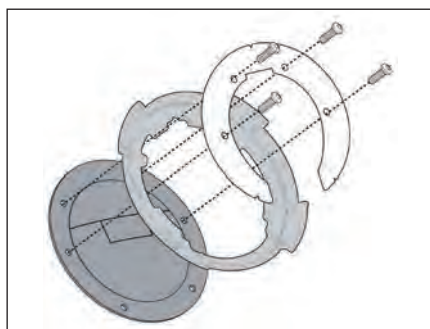

TANKRUKSAKY TANKLOCK - RYCHLOUPÍNAČÍ TANKLOCK SYSTEM

BF__

Namontujte příslušný kroužek BF .. na víčko nádrže a poté na něj mírným tlakem nasadte tankruksak řady TANKLOCK. Ujistěte se, že je správně zajištěn. Pro sundání tankruksaku jednoduše posuňte červenou páčku proti směru jízdy a zavazadlo je uvolněno. Upínací kroužky na nádrž se dodávají v různých variantách, ověřte prosím v přiložené tabulce vhodný kroužek pro váš motocykl.

cena

BF__	285 Kč
BF09	550 Kč

3D603

3D604

XS 306

XS 307

XS 308

APLIKAČNÍ TABULKY TANKLOCK 2014